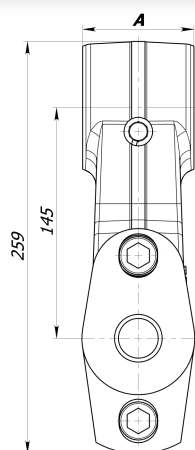

**55**  
кН

КОРПУС ИЗ  
КОВАНОЙ СТАЛИ

**7**  
кг

Гаситель колебаний или подвеска с тормозами FHL 05B конструкция выдерживает нагрузки до 5.5т. Подвеска FHL 05B изготовлена из устойчивой к ударам и деформации ковальной стали. Подвески с тормозами применяются, когда требуется ограничение раскачивания груза

Гаситель (тормоз) FHL 05B верхняя часть выполнена в виде одиночной проушины и совместима с вилкой (двойной проушиной) на рукояти крана. Доступны различные верхние присоединительные размеры подвески. Все модели для рукояти типа вилка 60мм, 70мм, 80мм, . Доступны модели подвески для соединения с пальцами различных диаметров 25мм, 30мм, 35мм, 40мм, 45мм, .

Formiko гаситель (тормоз) FHL 05B совместима с ротаторами, имеющими в верхней части двойную проушину. Ротары с различными верхними присоединительными размерами 60мм, 73мм, варианты пальцев соединения ротатора и подвески: 25мм, 30мм,

**ПОДВЕСКА FHL 05B МОНТАЖНЫЕ РАЗМЕРЫ**

| A                             | B              | C                      | D                      |
|-------------------------------|----------------|------------------------|------------------------|
| Ширина верхнего присоединения | Диаметр пальца | Ширина головы ротатора | Диаметр нижнего пальца |
| 60мм                          | 25мм           | 60мм                   | 25мм                   |
| 70мм                          | 30мм           | 73мм                   | 30мм                   |
| 80мм                          | 35мм           |                        |                        |
|                               | 40мм           |                        |                        |
|                               | 45мм           |                        |                        |