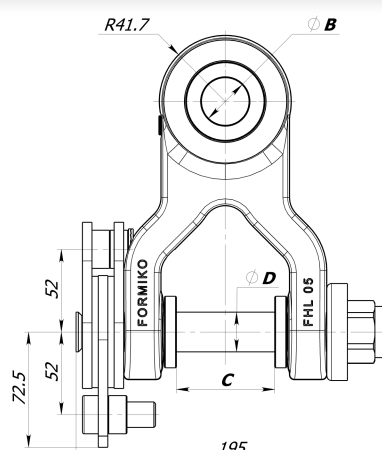

**55**  
кН

КОРПУС ИЗ  
КОВАНОЙ СТАЛИ

**7**  
кг

Гаситель колебаний или подвеска с тормозами FHL 05B конструкция выдерживает нагрузки до 5.5т. Подвеска FHL 05B изготовлена из устойчивой к ударам и деформации ковальной стали. Подвески с тормозами применяются, когда требуется ограничение раскачивания груза

Гаситель (тормоз) FHL 05B верхняя часть выполнена в виде одиночной проушины и совместима с вилкой (двойной проушиной) на рукояти крана. Доступны различные верхние присоединительные размеры подвески. Все модели для рукояти типа вилка 60мм, 70мм, 80мм, . Доступны модели подвески для соединения с пальцами различных диаметров 25мм, 30мм, 35мм, 40мм, 45мм, .

Formiko гаситель (тормоз) FHL 05B совместима с ротаторами, имеющими в верхней части двойную проушину. Ротары с различными верхними присоединительными размерами 60мм, 73мм, варианты пальцев соединения ротатора и подвески: 25мм, 30мм,

**ПОДВЕСКА FHL 05B МОНТАЖНЫЕ РАЗМЕРЫ**

| A                             | B              | C                      | D                      |
|-------------------------------|----------------|------------------------|------------------------|
| Ширина верхнего присоединения | Диаметр пальца | Ширина головы ротатора | Диаметр нижнего пальца |
| 60мм                          | 25мм           | 60мм                   | 25мм                   |
| 70мм                          | 30мм           | 73мм                   | 30мм                   |
| 80мм                          | 35мм           |                        |                        |
|                               | 40мм           |                        |                        |
|                               | 45мм           |                        |                        |